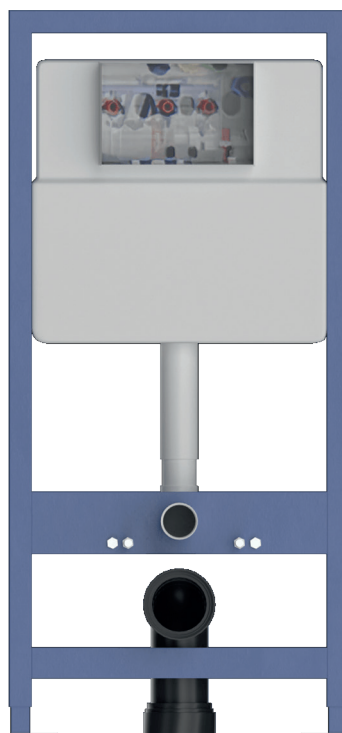

R317 Bâti-support pour WC suspendu, sans plaque de déclenchement

Bâti-support pour WC suspendu, livré sans la plaque de déclenchement, celui-ci est compatible avec les plaques de déclenchement Duten R301 dans toutes les finitions. Mécanisme de chasse double touche (6L) et simple touche (3L). Profondeur de seulement 10cm, ce bâti-support saura s'adapter parfaitement à différentes utilisations. Les pieds sont à poser au sol via un support réglable de 20cm ce qui vous laisse libre choix pour l'achat de votre WC. Garantie 10 ans.

Référence	Finition
R317	Acier

Caractéristiques	
Finition	Acier
Dimensions	H1100 x L525 x P105mm
Réservoir	PVC
Capacité du réservoir	3/6L
Normes	CE, WRAS
Garantie	10 ans

Accessoires optionnels

Pas d'accessoires optionnels.